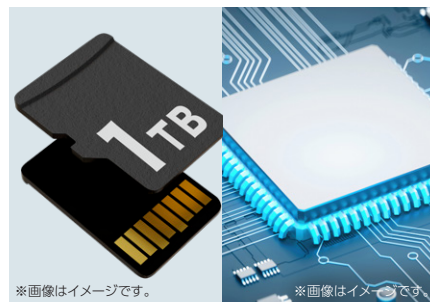

入門機に最適な
スタンダードタブレット

キーボード、タブレットカバーは別売です。

LAVIE Tab T10 T1055/KAS

商品紹介サイトは
こちら

10.1型ワイド 広視野角液晶

高精細な1920×1200ドット広視野角液晶を搭載。視野角が広く斜めからでも美しい映像が楽しめるので、家族と一緒に動画が見られます。

動画コンテンツを 高音質・高画質で楽しめる

立体音響技術Dolby Atmos®を採用。映画やドラマ、アニメなどを迫力のサウンドで楽しめます。また、Widevine L1対応でHDコンテンツを高画質で楽しめます。

※画像はイメージです。

大容量ストレージ& microSDメモリーカード

大容量ストレージ内蔵。さらにmicroSDメモリーカードに対応で、家族の大切な写真や動画をたっぷり保存できます。

※画像はイメージです。

※画像はイメージです。

多彩な純正 オプション(別売)

■ タブレットカバー
(PC-AC-AD052C)
タブレットをキズや埃、
衝撃からガード

※本体装着時

■ キーボード
(PC-AC-AD049C)

Bluetooth®と
USB Type-C接続に対応

	プラットフォーム	ディスプレイ	プロセッサ	メモリ	ストレージ	サウンド	カメラ
T1055/KAS	Android™ 14*1	10.1型ワイドLED 広視野角液晶 (1920×1200ドット) 10点タッチ	MediaTek Helio G85 (8コア)	4GB	約128GB	2スピーカー (Dolby Atmos®対応)	フロント 約500万画素 リア 約800万画素