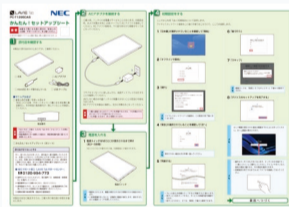

※機種により、搭載されているアプリは異なります。

2 位置情報を利用した ゲームを楽しめるGPS搭載

LAVIE Android™ タブレットならGPS機能*1を搭載しているため、位置情報を利用したゲームをインストールして*2楽しめます。

*1:T1295/DASを除く。 *2:アプリによっては、インストールやご利用いただけない場合があります。また、別途モバイルルータ等の通信機器が必要となる場合があります。

3 わかりやすいマニュアルを添付

セットアップシート(紙マニュアル)

タブレットの起動から基本的な操作方法まで、A3サイズの紙1枚に。わかりやすいので、はじめての方でも、手順通りに設定すれば、すぐにタブレットが使えます。

操作マニュアル(電子マニュアル)

Google アカウントの登録方法、インターネットやメールのはじめ方、電子書籍の購読方法などをわかりやすく解説したガイドをご用意。

4 電話・オンラインサポート。 故障時は無料で引き取り